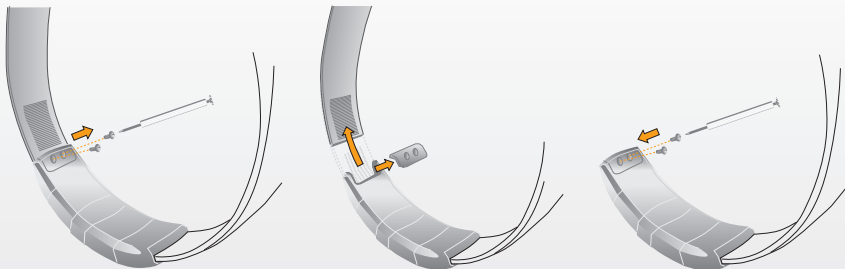

## Scope of delivery

- 1 x Neoprene sleeve
- 1 x Nylon strap

1. Откройте **GEODOG®**, нажав на застежку, и извлеките рифленный ремешок следующим образом: (если вы используете защитный чехол, рифленный ремешок вам больше не нужен!)

*Open GEODOG® at the quick snap-lock and then remove the grooved belt as follows.  
(The grooved belt is not required any longer when the protection sleeve is used!)*

**GEODOG®** Выкрутите шурупы из  
*Unscrew GEODOG®*